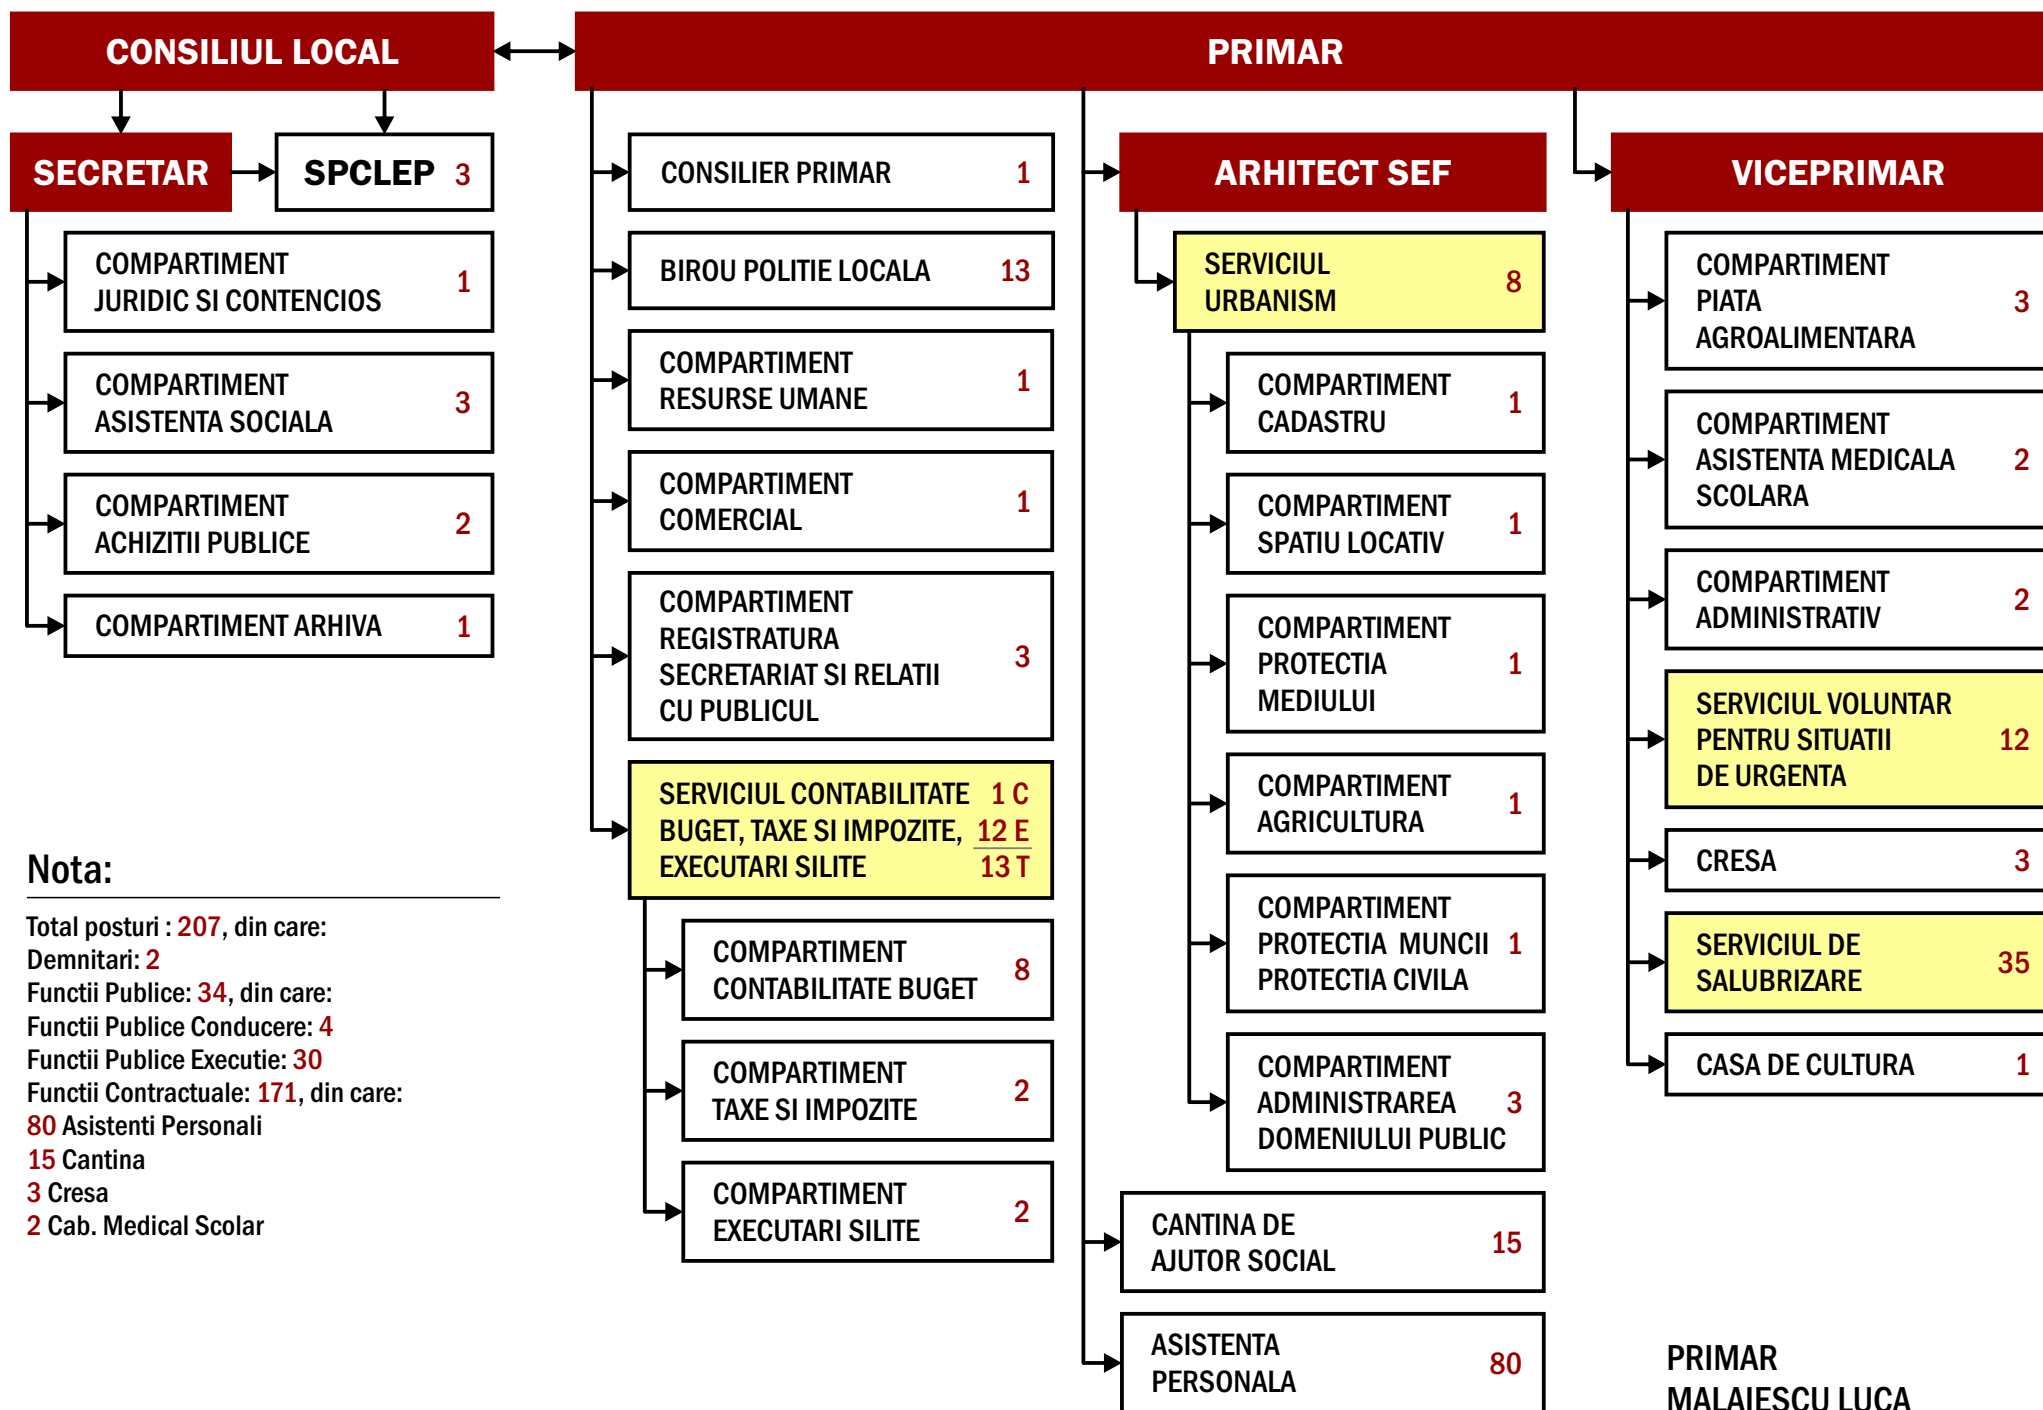

# ORGANIGRAMA

## Consiliul Local al orasului Otelu Rosu 2016

### Nota:

Total posturi : 207, din care:  
 Demnitari: 2  
 Functii Publice: 34, din care:  
 Functii Publice Conducere: 4  
 Functii Publice Executie: 30  
 Functii Contractuale: 171, din care:  
 80 Asistenti Personali  
 15 Cantina  
 3 Cresa  
 2 Cab. Medical Scolar